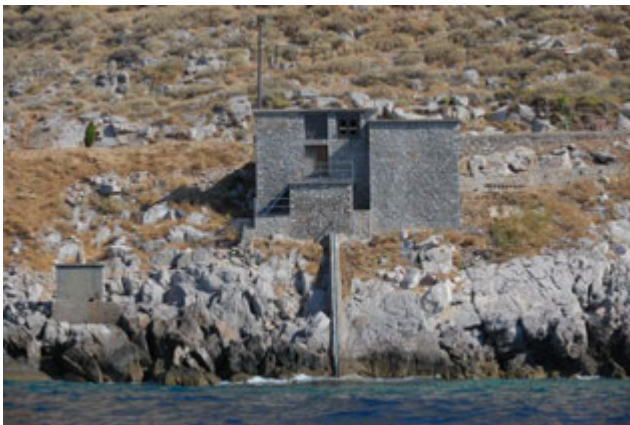

TOILET PAPER: Μια έκδοση των Maurizio Cattelan και Pierpaolo Ferrari που παρουσιάζεται παράλληλα με την έκθεση Maurizio Cattelan στην Ύδρα.

Photo: Hugo Gleddinning

Ο εκθεσιακός χώρος του Ιδρύματος ΔΕΣΤΕ στην Ύδρα εγκαινιάστηκε από τον συλλέκτη Δάκη Ιωάννου το 2009, με την έκθεση *Blood of Two*, των Matthew Barney & Elizabeth Peyton.

Ο χώρος, που στεγάζεται στα παλιά σφαγεία του νησιού, μυστηριώδης και φορτισμένος με πληθώρα συνειρμών, φιλοξενεί κάθε χρόνο επιλεγμένα προγράμματα και εκδηλώσεις του Ιδρύματος ΔΕΣΤΕ.

Εφέτος στα Σφαγεία της Ύδρας θα παρουσιαστεί το τρισδιάστατο έργο του διεθνώς αναγνωρισμένου καλλιτέχνη Maurizio Cattelan, *WE*. Το καινούριο έργο του Cattelan, ακολουθώντας την εμμονή του καλλιτέχνη με τη νεκρώσιμη εικονογραφία, είναι μια μυστηριώδης αυτοπροσωπογραφία, η οποία μέσα στον χώρο των Σφαγείων αποκτά έναν ακόμα πιο ανατρεπτικό χαρακτήρα.

Photo: Pierpaolo Ferrari

Με την ευκαιρία της έκθεσης του Cattelan στα Σφαγεία, το Ίδρυμα ΔΕΣΤΕ παρουσιάζει το πιλοτικό τεύχος του *Toilet Paper*, ενός καινούριου περιοδικού που δημιουργήθηκε και εκδίδεται από τον ίδιο τον καλλιτέχνη και τον φωτογράφο Pierpaolo Ferrari. Στον απόηχο της καλλιτεχνικής έκδοσης του Cattelan, *Permanent Food*, το *Toilet Paper* είναι ένα νέο περιοδικό που συνδυάζει τη φωτογραφία με διαστρεβλωμένες αφηγήσεις και σουρεαλιστικές εικόνες για να δημιουργήσει μια σειρά από δυναμικές, οπτικές τοιχογραφίες.